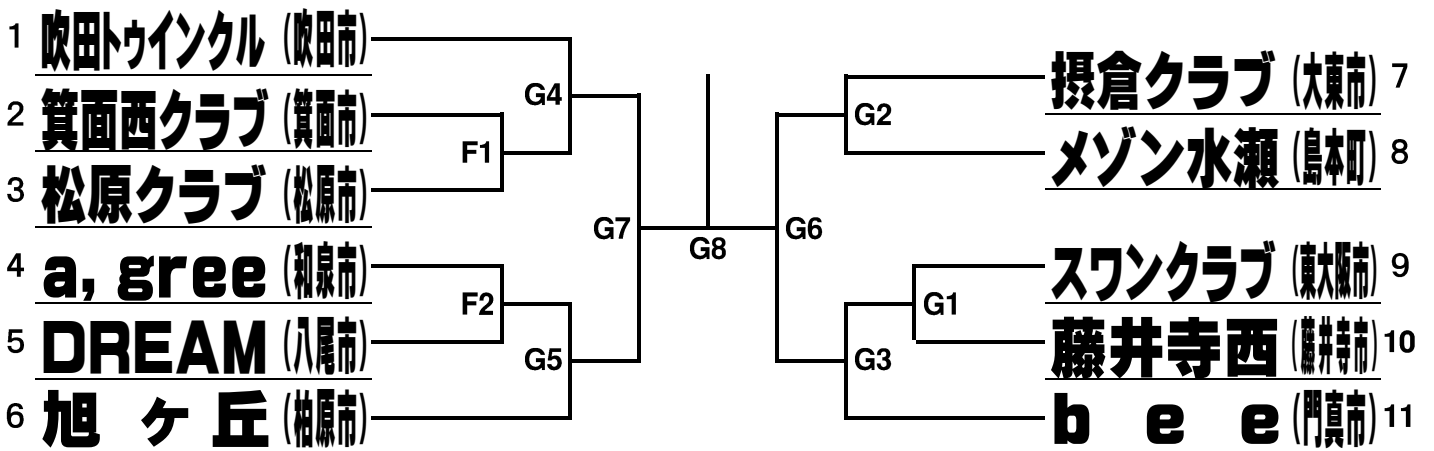

2012府民バレーボール大会 組み合わせ表

6人制一般男子(A) Aコート

6人制一般男子(B) A、Bコート

6人制一般女子 Cコート

6人制ママさん B、Fコート

9人制一般男子 E コート

9人制一般女子 D コート

9人制ママさん(A) F、G コート