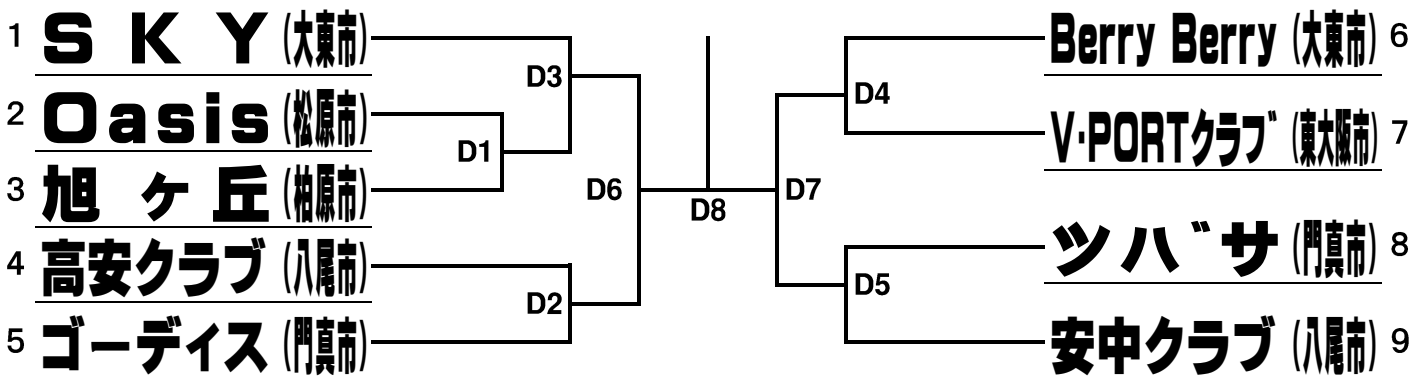

2012府民バレーボール大会 組み合わせ表

6人制一般男子(A) Aコート

6人制一般男子(B) A、Bコート

6人制一般女子 Cコート

6人制ママさん B、Fコート

9人制一般男子 E コート

9人制一般女子 D コート

9人制ママさん(A) F、G コート