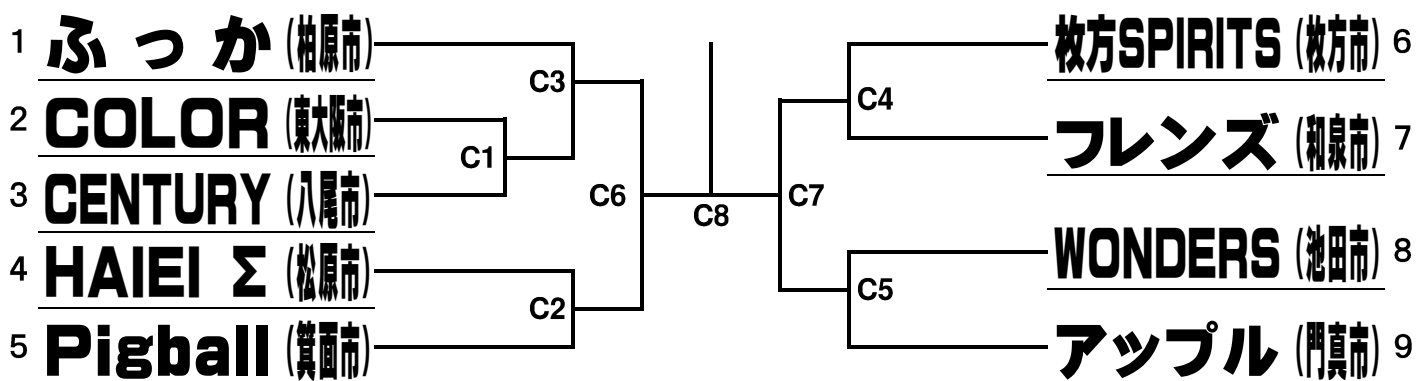

2012府民バレーボール大会 組み合わせ表

6人制一般男子(A) Aコート

6人制一般男子(B) A、Bコート

6人制一般女子 Cコート

6人制ママさん B、Fコート

9人制一般男子 E コート

9人制一般女子 D コート

9人制ママさん(A) F、G コート