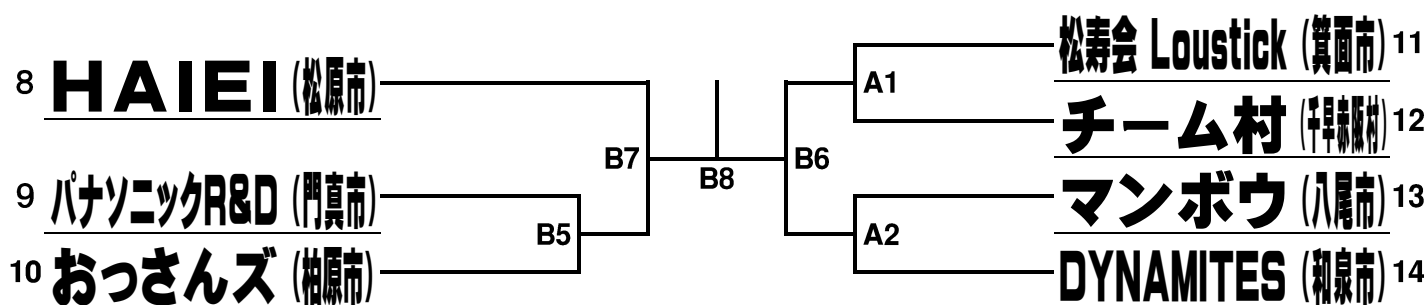

2012府民バレーボール大会 組み合わせ表

6人制一般男子(A) Aコート

6人制一般男子(B) A、Bコート

6人制一般女子 Cコート

6人制ママさん B、Fコート

9人制一般男子 E コート

9人制一般女子 D コート

9人制ママさん(A) F、G コート