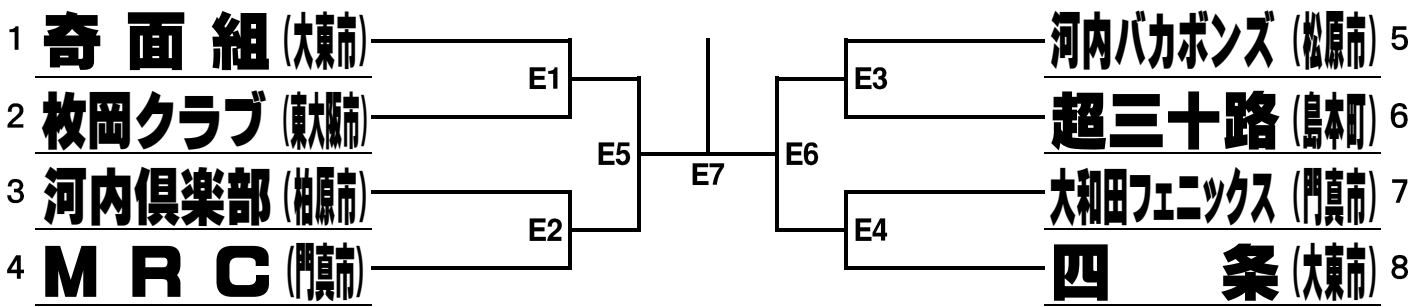

2012府民バレーボール大会 組み合わせ表

6人制一般男子(A) Aコート

6人制一般男子(B) A、Bコート

6人制一般女子 Cコート

6人制ママさん B、Fコート

9人制一般男子 E コート

9人制一般女子 D コート

9人制ママさん(A) F、G コート