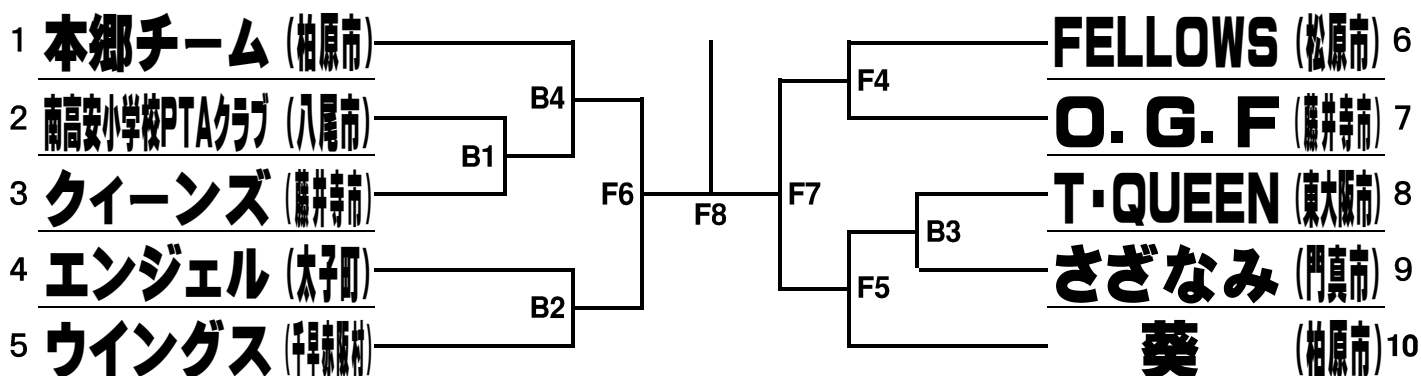

2012府民バレーボール大会 組み合わせ表

6人制一般男子(A) Aコート

6人制一般男子(B) A、Bコート

6人制一般女子 Cコート

6人制ママさん B、Fコート

9人制一般男子 E コート

9人制一般女子 D コート

9人制ママさん(A) F、G コート