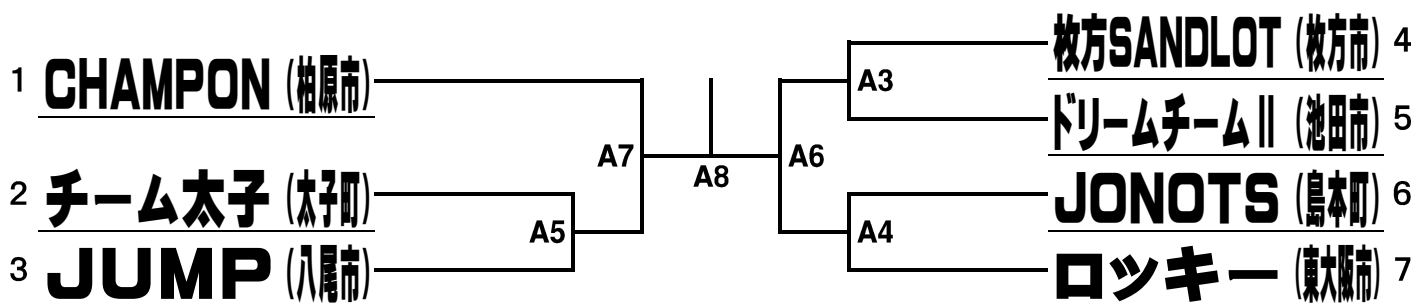

2012府民バレーボール大会 組み合わせ表

6人制一般男子(A) Aコート

6人制一般男子(B) A、Bコート

6人制一般女子 Cコート

6人制ママさん B、Fコート

9人制一般男子 E コート

9人制一般女子 D コート

9人制ママさん(A) F、G コート

9人制ママさん(B) F、H コート